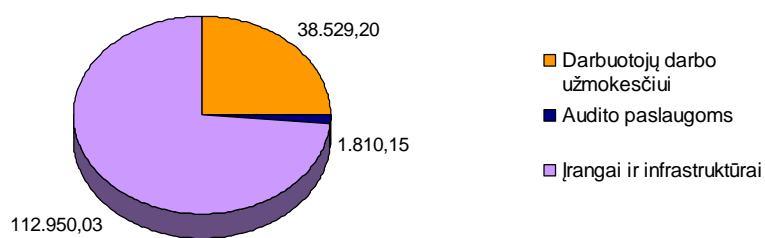

My Social Responsibility LLIV-322

PROJEKTO PARTNERIS 11
Joniškio „Saulės“ pagrindinė
mokykla

Vaidmuo projekte

Teikti trumpalaikės socialinės globos paslaugas.
(iki 180 dienų per metus)

Tikslas – didinti žmonių su negalia socialinę integraciją.
Žmonėms su negalia siūloma specialistų pagalba keliaujant
arba kai šeimos nariai neturi galimybių užtikrinti tokios
pagalbos.

Trumpalaikės socialinės globos paslaugos apima:
apgyvendinimo paslaugas, priežiūros paslaugas,
reikšmingas kasdienes veiklas.

bringing neighbours closer

Biudžetas

Bendra suma 153.289,38 Eurai

bringing neighbours closer