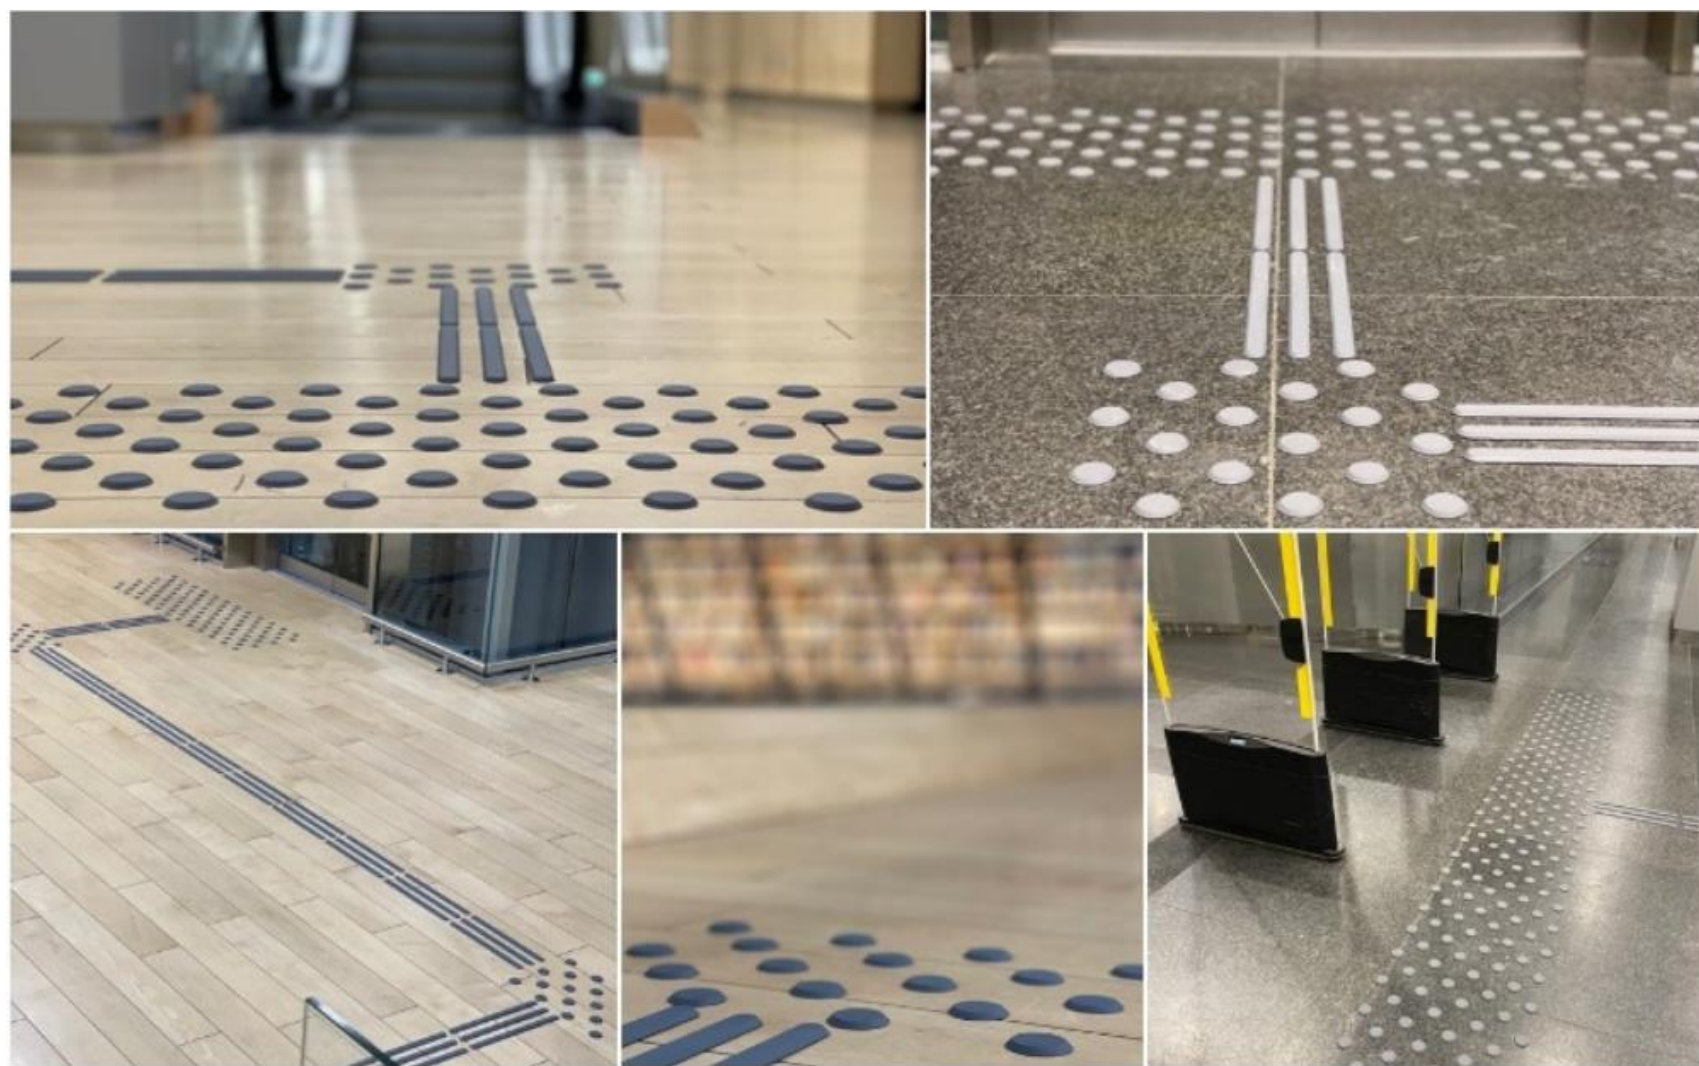

Vides pieejamība

vadlīniju sistēmas, taktilas kartes un norādes