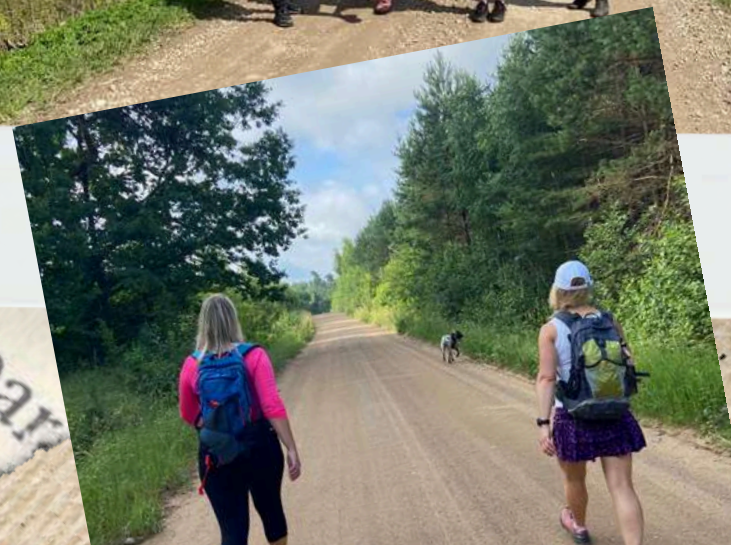

PĀRGĀJIENI pieaugušajiem

**PASTAIGAS AR SUNI = PASTAIGAS
AR PAZIŅĀM = PĀRGĀJIENI**