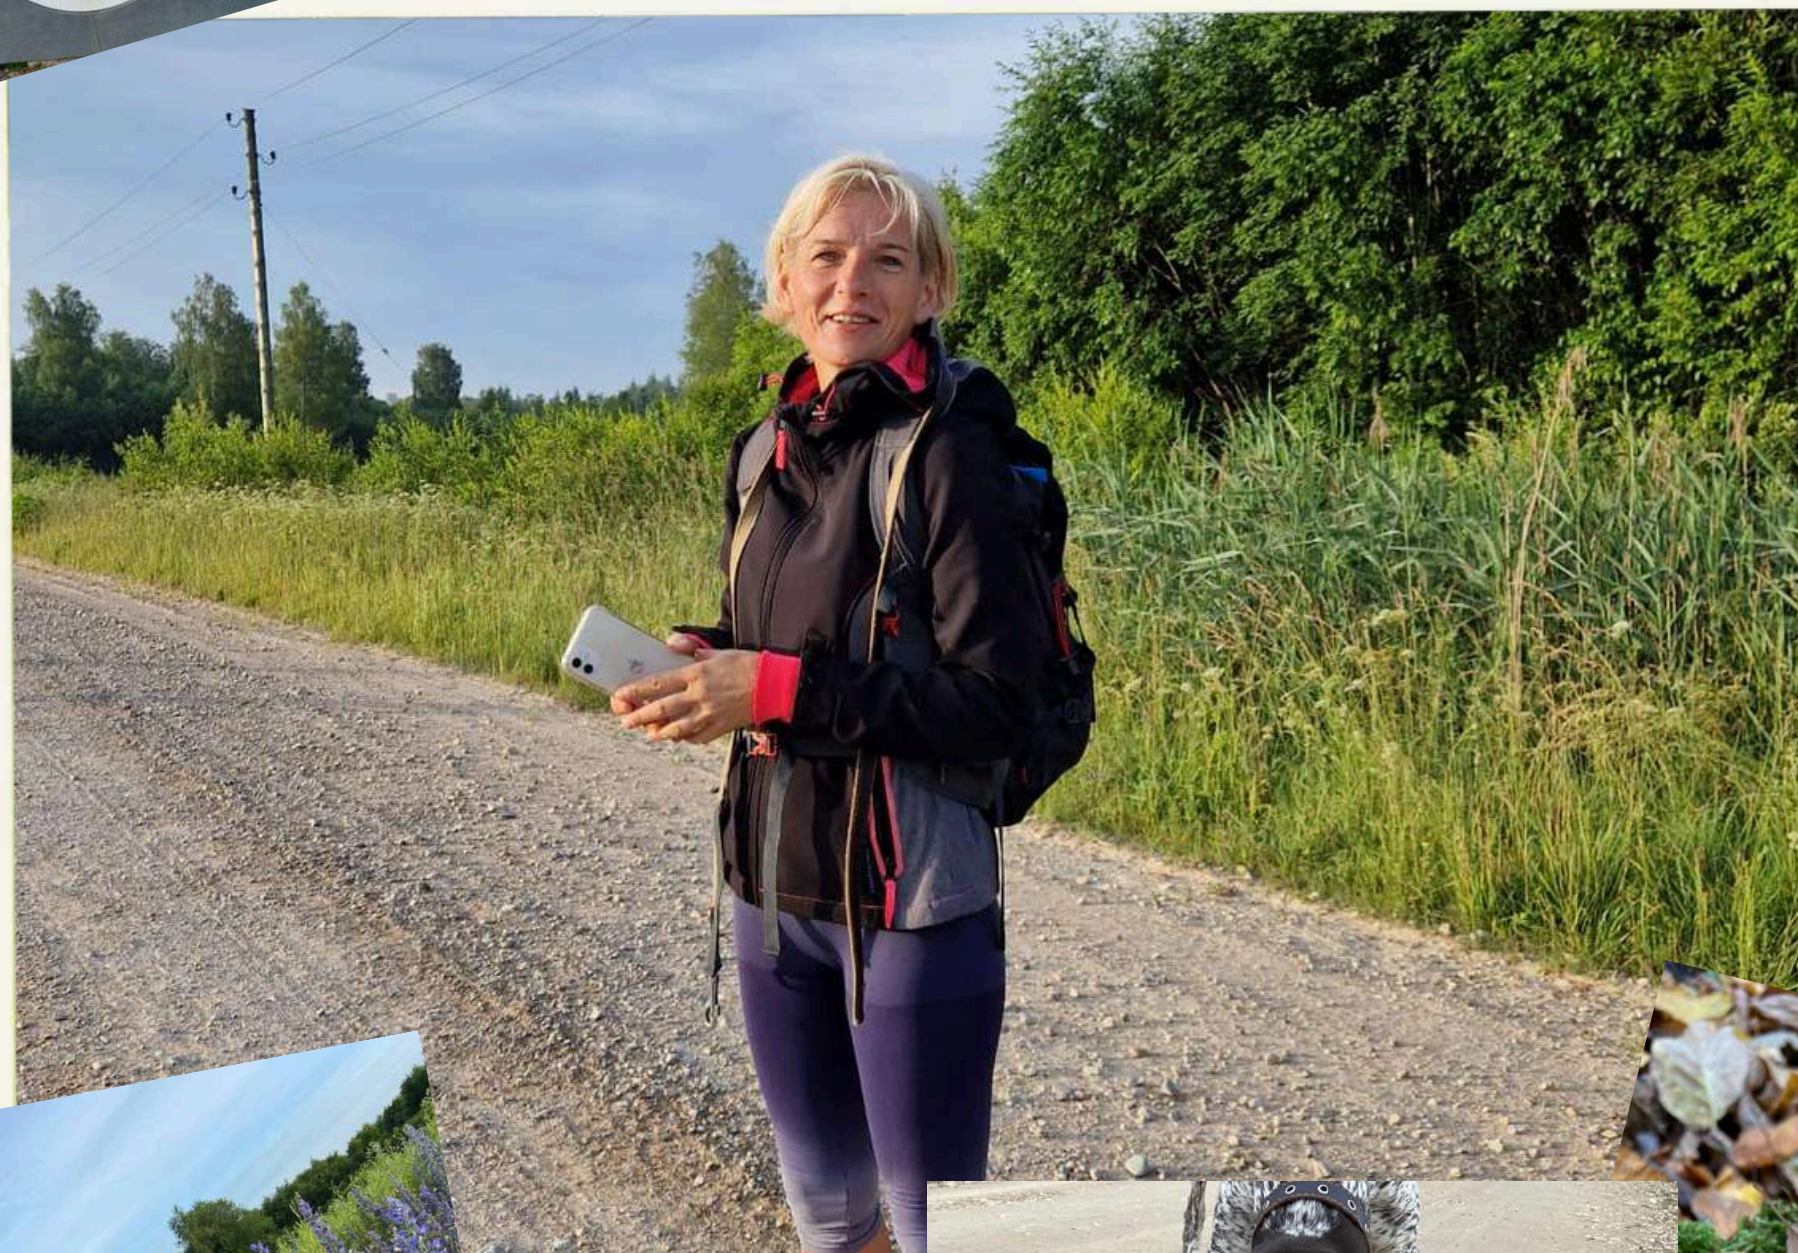

LĪGA ŠAULĒ

brīvmāksliniece - gide, dabas
mīle, žurnāliste, skolotāja...

GIDE

17 gadi

4 gidu kursi

tematiskas ekskursijas dažādām
mērķauditorijām - no
bērnodārzniekiem līdz senioriem

izzināt un papildināt bez apstājas