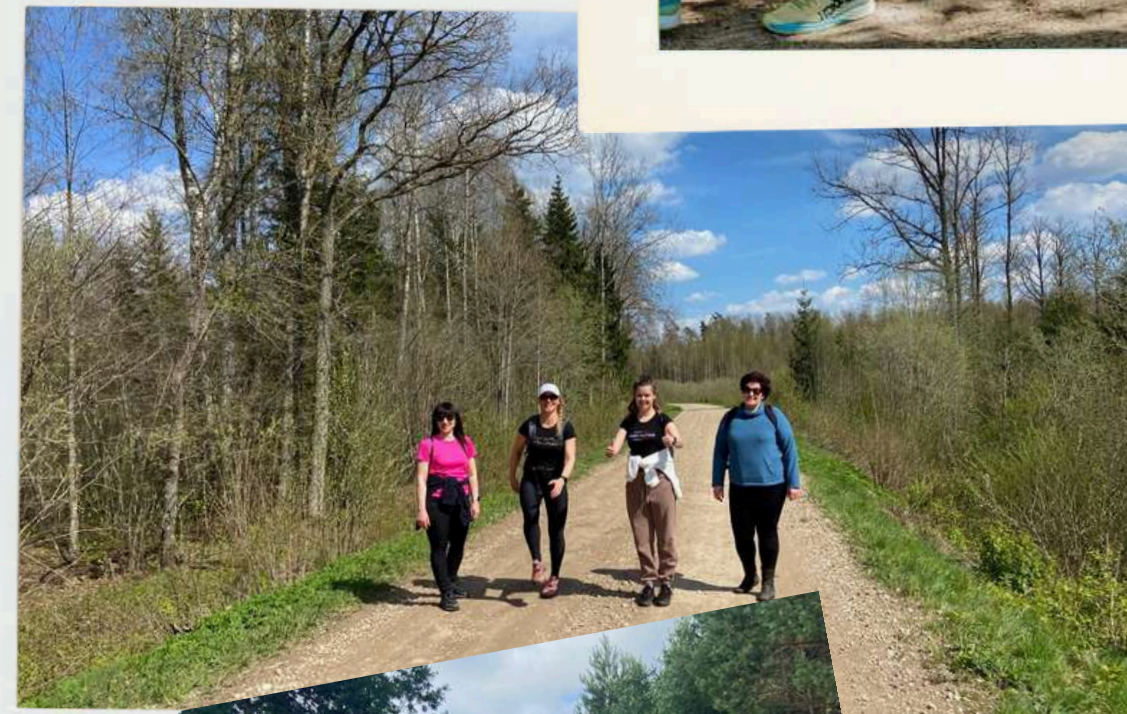

PĀRGĀJIENI pieaugušajiem

**PASTAIGAS AR SUNI = PASTAIGAS
AR PAZIŅĀM = PĀRGĀJIENI**